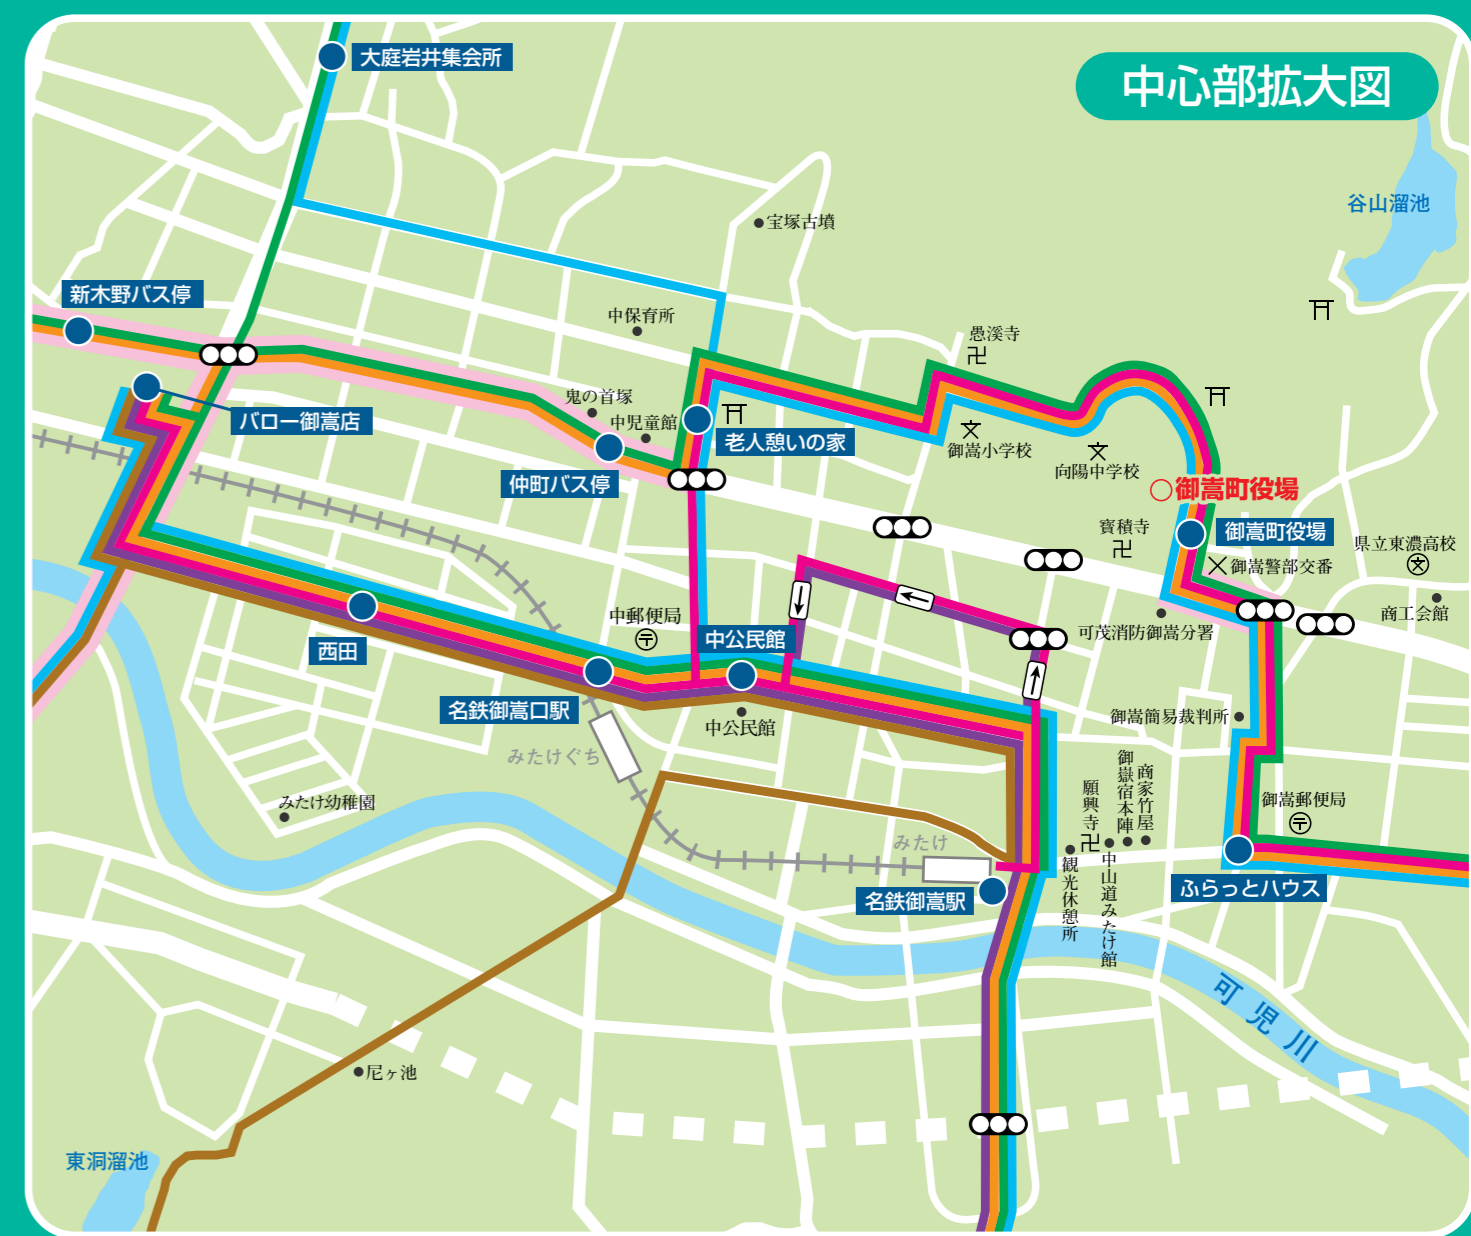

※【注】運行日は、路線によって異なります。裏面に時刻表を掲載してあります。
つばし線・おおくご線「名鉄御嵩駅→中公民館」は()の経路となります。

つばし線 (月・金)	○ 役場
おおくご線 (月・金)	⊗ 警察署
ふしみ線 (火・木)	× 派出所・駐在所
なか線 (火・木)	⊗ 大学・高校
かみのごう線 (水)	⊗ 中・小学校
ふれあい線 (水)	⊕ 郵便局
ふるやしき線 (水)	〒 神社
フリー乗車禁止区間…	Ⓜ 寺院

乗車運賃
1乗車 100円
※ただし、未就学児は無料

回数券
車内で回数券を販売しています。
1,000円(100円券11枚綴)
※ただし、ふれあいバスとふれあいタクシーの回数券は異なりますのでご注意ください。

【おことわり】※土曜日、日曜日、祝日、振替休日及び年末年始(12/30~1/3)は、全路線運休します。 ※道路事情等により遅れる場合があります。

コミュニティバス
ふれあいバス&タクシー
路線案内図
平成20年5月1日改正