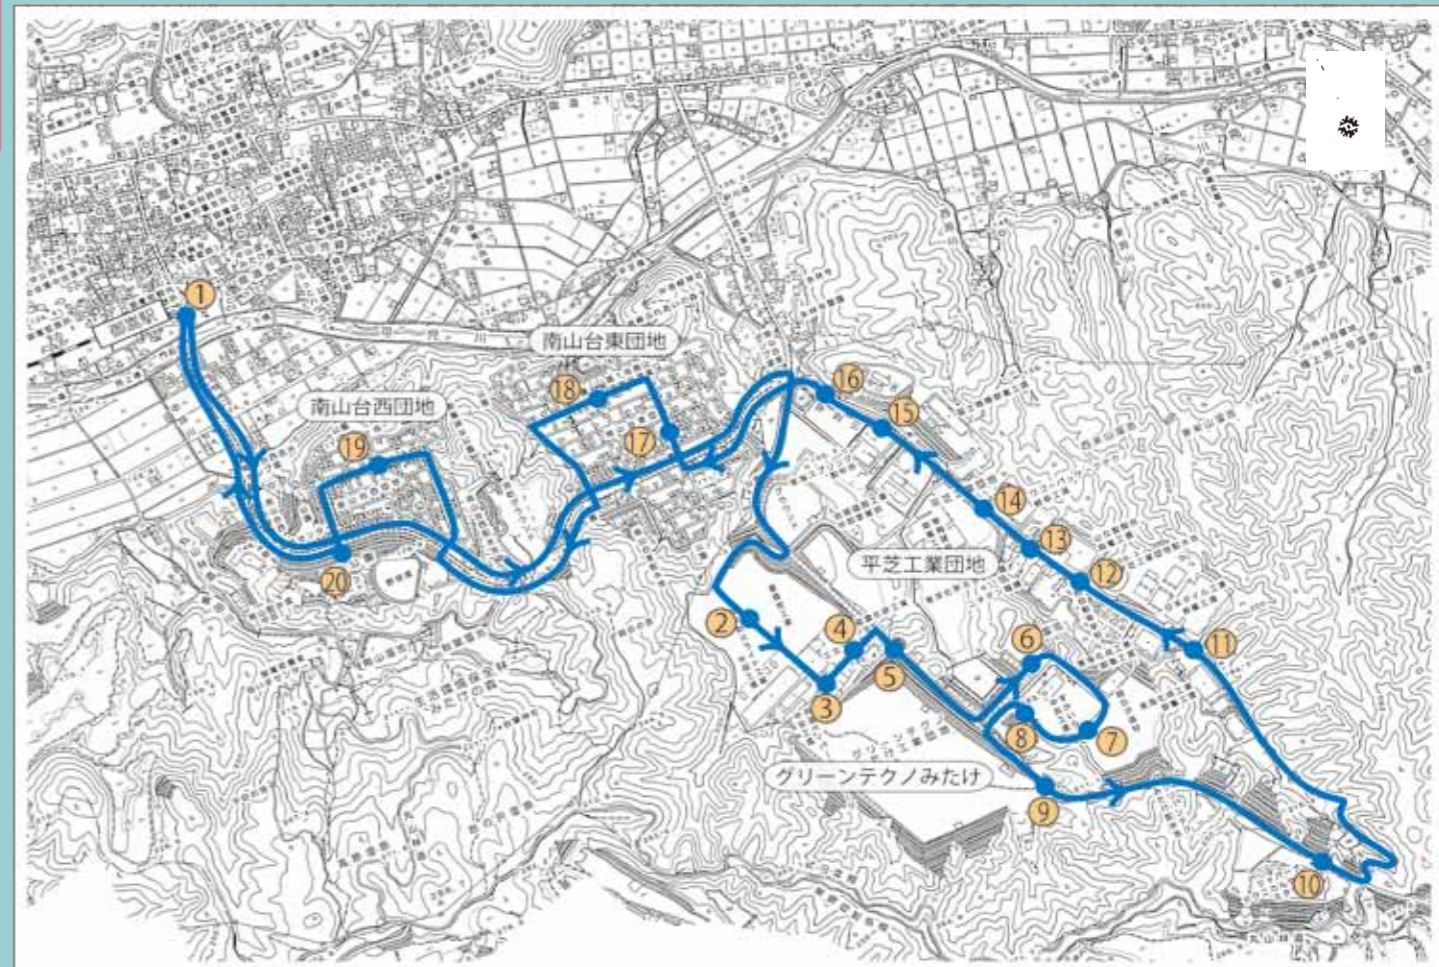

※下線は平日運行のみ

1	20	19	18	17	16	15	14	13	12	11	10	
御嵩駅	南山台西 (朝の時間帯に停車)	南山台西 (朝の時間帯に停車)	南山台東 (朝の時間帯に停車)	南山台東 (朝の時間帯に停車)	応用生化学 バイオメデイクス	富士精機・ジャパコ 岩尾磁器工業・ユニクス 東海スプリング製作所	ワコーパッケージテクノ	ニチデン 東洋化学	佐藤工業 ニチデン 精機	ワナミテック	東海化成工業 TOTOマテリア	ジャパーナ
電車発 ( )内は 土曜日の時刻	バス着											
07:20*	07:13*	07:10*	07:09*	07:07*	07:02*	07:02*	07:01*	07:01*	07:00*	06:59*	06:57*	
07:51 (07:23)	07:47	07:44	07:43	07:41	07:36	07:36	07:35	07:35	07:34	07:33	07:31	
08:23	08:18	08:15	08:14	08:12	08:07	08:07	08:06	08:06	08:05	08:04	08:02	
08:57 (08:59)	08:50	08:47	08:46	08:44	08:39*	08:39*	08:38*	08:38*	08:37*	08:36*	08:34*	
17:29	17:25	17:25	17:25	17:25	17:19	17:19	17:18	17:18	17:17	17:16	17:14	
18:29	18:25*	18:25*	18:25*	18:25*	18:19*	18:19*	18:18*	18:18*	18:17*	18:16*	18:14*	
19:29	19:25*	19:25*	19:25*	19:25*	19:19*	19:19*	19:18*	19:18*	19:17*	19:16*	19:14*	
19:59	19:55*	19:55*	19:55*	19:55*	19:49*	19:49*	19:48*	19:48*	19:47*	19:46*	19:44*	

※下線は平日運行のみ

工業団地ルート：平成 23 年 4 月 1 日から平日の早朝便を追加しています。

.....みたけ E-CO バスのルート（工業団地ルート）.....

公共交通機関利用のいいところ

時間の有効利用

忙しい時に車通勤する時に限って渋滞がひどくてイライラすることはありません。早く会社について会議資料を読んでおこなきゃいけないのに。でもバス・電車通勤なら安心です。車内でじっくり資料に目を通せます。

交通事故の危険の回避

公共交通機関を利用すれば、自家用車通勤に比べはるかに安全です。毎日のことですから万が一のことを考えて、バスや電車での通勤を考えてみましょう。

健康増進

バスや電車で通勤すれば、健康増進も期待できます。例えば 1 時間自家用車で通勤する代わりにバスや電車などの公共交通を使えば、それだけで消費カロリーは 2 倍以上になります。

●移動に伴う消費カロリー (kcal/h)
自動車の運転 102
公共交通 220
出典：第 6 次改訂日本人の栄養所要量

おまけに、帰りに一杯飲んで帰れる

バス・電車通勤ならば、帰りに一杯飲んで大丈夫。同僚との親睦を深めるにも、飲み会は大事なイベント。たまには彼女を誘ってワインというのもいいですね。くれぐれも飲み過ぎにはご用心。

問い合わせ先 御嵩町役場 企画課 企画調整係 TEL:0574-67-2111 FAX:0574-67-1999

御嵩駅・御嵩駅～住宅団地のみたけ E-CO バスについては裏面に記載