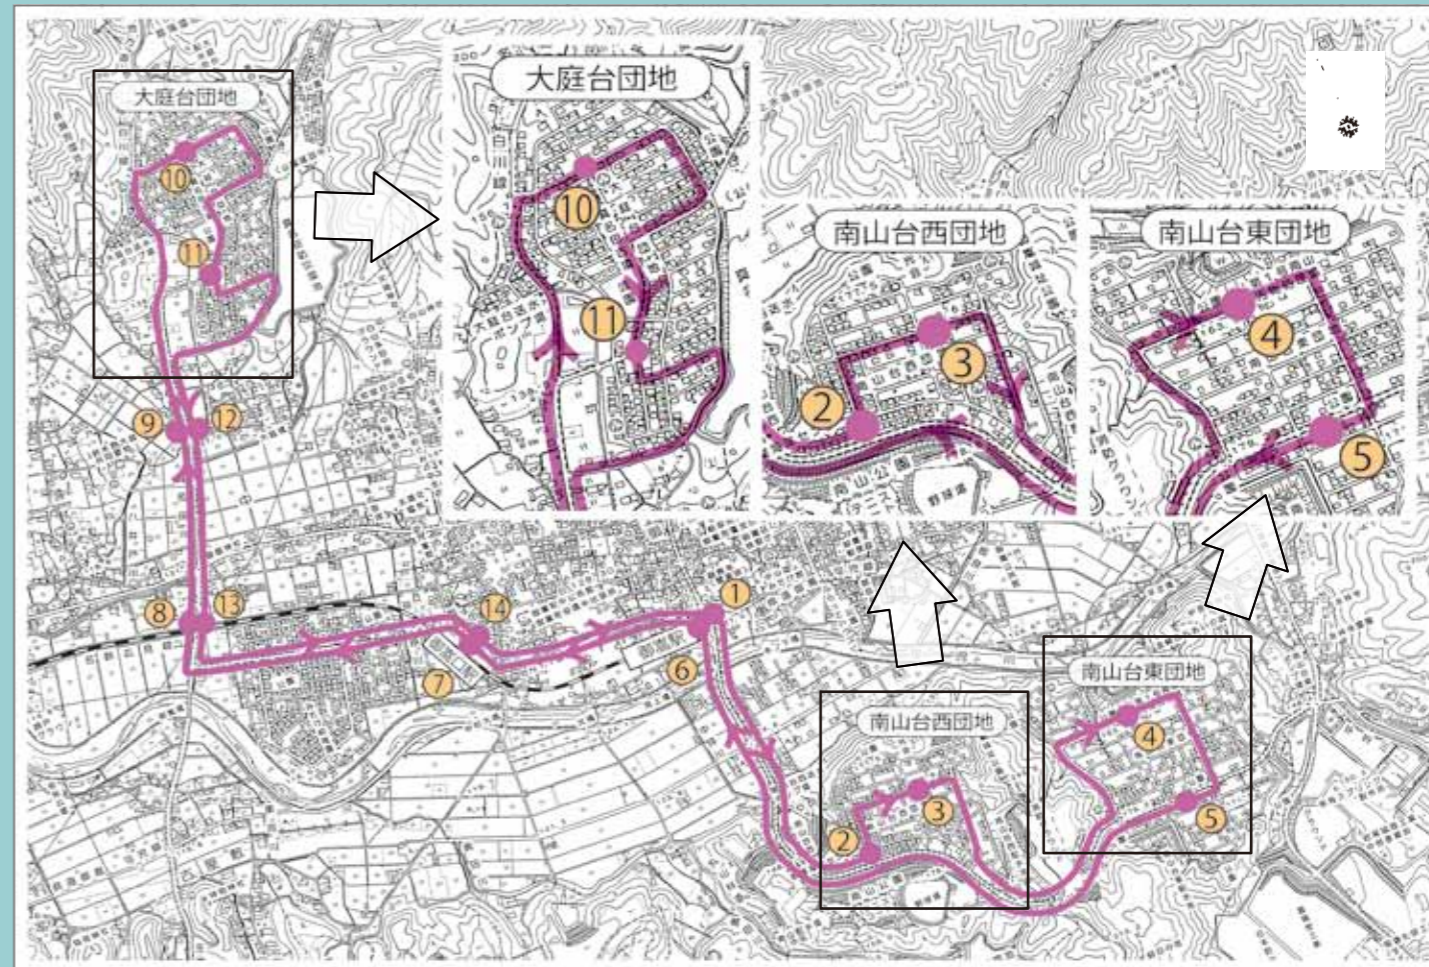

みたけ E-CO バスの時刻表

無料です！

南山台ルート

1	2	3	4	5	6
御嵩駅	南山台西	南山台西	南山台東	南山台東	御嵩駅
バス発					バス着
電車着 ()内は土曜日の時刻					電車発 ()内は土曜日の時刻
08:54 (08:56)	09:00	09:02	09:05	09:06	09:10
09:50 (09:55)	10:08	10:10	10:13	10:14	10:18
10:55	11:08	11:10	11:13	11:14	11:18
12:55	13:03	13:04	13:06	13:07	13:11
13:55	14:03	14:04	14:06	14:07	14:11
14:55	15:03	15:04	15:06	15:07	15:11
15:55	16:03	16:04	16:06	16:07	16:11

どなたでもご利用できます。

住宅団地ルート：平成 23 年 4 月 1 日から時間に変更になっています。

みたけ E-CO バスのルート（住宅団地ルート）

みたけ E-CO バスのいいところ

だれでも無料で利用できる

みたけ E-CO バスは、だれでも無料で利用することができます。
また、ルート沿いであれば、手をあげて合図をすればバスに乗ることができます。

名鉄広見線への乗り換えが便利

みたけ E-CO バスは、住宅団地と名鉄広見線の駅（御嵩駅、御嵩口駅）を結んでいるので、電車でのおでかけにも便利です。

環境にやさしい

自動車から、みたけ E-CO バスや名鉄広見線のような公共交通機関に交通手段を変えることで、二酸化炭素の排出量を減らすことができ、エコなおでかけができます。

大庭台ルート

7	8	9	10	11	12	13	14
御嵩口駅	パロー御嵩店	大庭岩井集会所	大庭台第三集会所西	大庭台花壇	大庭岩井集会所	パロー御嵩店	御嵩口駅
バス発							バス着
電車着 ()内は土曜日の時刻							電車発 ()内は土曜日の時刻
09:10 (09:24)	09:34	09:37	09:39	09:40	09:42	09:45	09:49
10:24	10:40	10:43	10:45	10:46	10:48	10:51	10:55
11:24	11:40	11:43	11:45	11:46	11:48	11:51	11:55
12:24	12:30	12:33	12:35	12:36	12:38	12:41	12:45
13:24	13:30	13:33	13:35	13:36	13:38	13:41	13:45
14:24	14:30	14:33	14:35	14:36	14:38	14:41	14:45
15:24	15:30	15:33	15:35	15:36	15:38	15:41	15:45
16:24	16:30	16:33	16:35	16:36	16:38	16:41	16:45